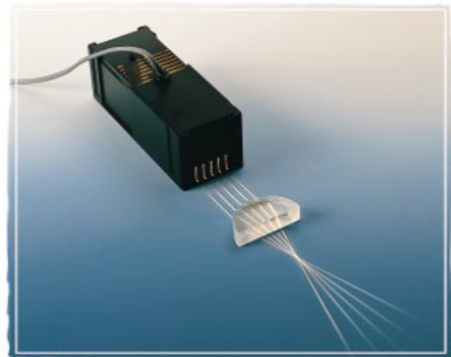

Coffret TESS advanced Physique : Optique 1, OE-1

15276-88

Ensemble de matériel pour la réalisation de 36 expériences sur les thèmes:

- Propagation de la lumière (3 exp.)
- Mirrors (7 exp.)
- Réfraction (10 exp.)
- Lentilles (8 exp.)
- Couleurs (3 exp.)
- L'oeil humain (5 exp.)

Le jeu comprend 12 composants.
Livré dans une boîte de rangement en plastique robuste et empilable, avec mousse à alvéoles préformées et couvercle.

Contenu du coffret :

1	09801-00	Boîte lumineuse, halog. 12 V/20 W
1	09810-01	Modèle de corps semi-circulaire, r = 30mm
1	09811-00	Disque optique
1	09812-00	Miroir, concave-convexe
1	09810-02	Modèle de corps trapézoïdeaux
1	09810-03	Modèle de corps rectangulaire
1	08318-00	Miroir sur support, 50 x 20 mm
2	09810-04	Modèle de lentilles, plan-convexe
1	09810-05	Modèle de lentilles, plan-concave
1	09810-06	Cuvette, Semi-circulaire, r = 30 mm

TESS Optique : mélange de couleurs

Complément d'équipement pour le coffret Optique OE-1 permettant la réalisation de 4 expériences sur le mélange des couleurs.

Composé de:

- 2 supports enfichables avec miroirs inclinés,
- diaphragme avec fente,
- filtres colorés rouge, bleu, vert et jaune, cyan, pourpre.